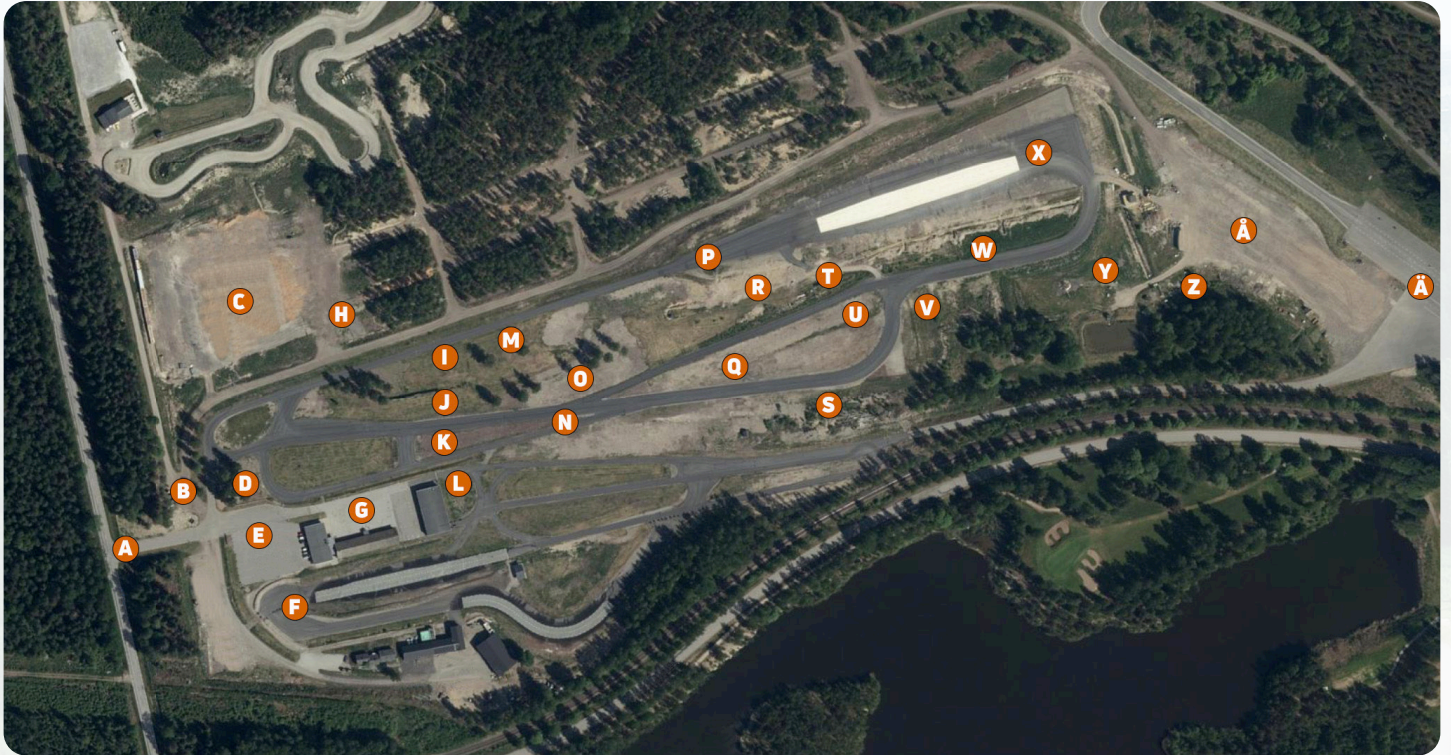

Evenemangsöversikt

- A Infart/utfart
- B Toaletter & urinoar
- C Arena för Frog MX, Classic Trail & Cross samt Crosskart
- D Polisen och Terrängfordon
- E Tungbärgare
- F Här betalas entrén
- G Mike's Food Truck, Den Rullande Trattorian och Fogarolli
- H Speakervagn
- I Depå för Classic Trail & Cross samt Crosskart
- J Depå för Frog MX
- K Hoppborg
- L Yxhults mat- och dryckesstation
- M Försvarsmakten
- N Rentas liftar

- O Segelflygplan mm
- P Helikopter
- Q Traktorpulling
- R Paramotor
- S Ponnyridning
- T Skog & Trädgård
- U Depå för Drifting och Legends Car
- V Jetski
- W Depå för Classic Roadracing
- X Arena för Drifting, Legends Car och Classic Roadracing
- Y Luftballong
- Z Toaletter
- Å Parkering
- Ä Utfart

OBS! Handikapptoalett finns i byggnaden vid G

Tåppen